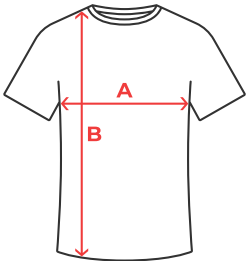

Code Douane : 61099020

COULEUR

CARACTÉRISTIQUES

T-shirt technique Control Dry à manches courtes avec un col rond et bande de propreté. Ourlet allongé au dos, coutures latérales avant.

MARQUAGE

Sérigraphie, Transfert Sérigraphique, DTF, Sublimation.

COMPOSITION

100% polyester recyclé, interlock gaufré, 125 g/m².

ENTRETIEN

TAILLES

SCHÉMA

GUIDE DES TAILLES

ADULTE	S	M	L	XL	2XL
A	42 cm	45 cm	48 cm	52 cm	55 cm
B	63 cm	65 cm	67 cm	69 cm	71 cm